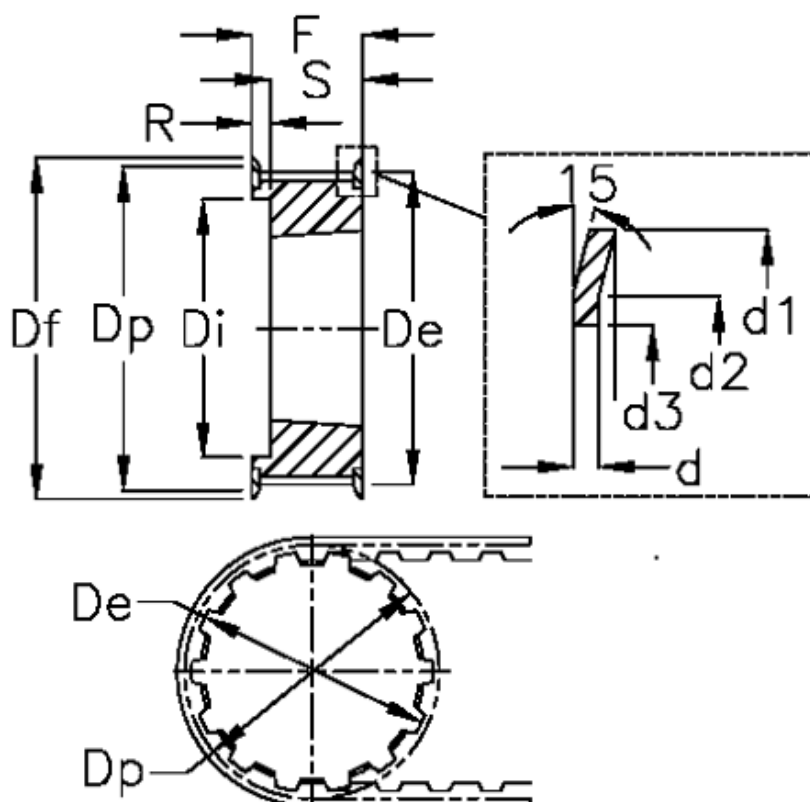

Varenummer: 604133032085
 Beskrivelse: Tandremskive for taperbøsning
 HTD 32 14M 85 TL 2517

Mål

| | | |
|-------------|--------------------|------------|
| Bredde = 85 | Dp = 142.6 | Type = 14M |
| d = 2.5 | F = 102 | Vægt = 4.8 |
| d1 = 154 | Flangetype = F49 | |
| d2 = 142 | For bøsning = 2517 | |
| d3 = 122 | Max boring = 60 | |
| De = 139.88 | r = 28.5 | |
| Df = 154 | S = 45 | |
| Di = 108 | Tandantal = 32 | |